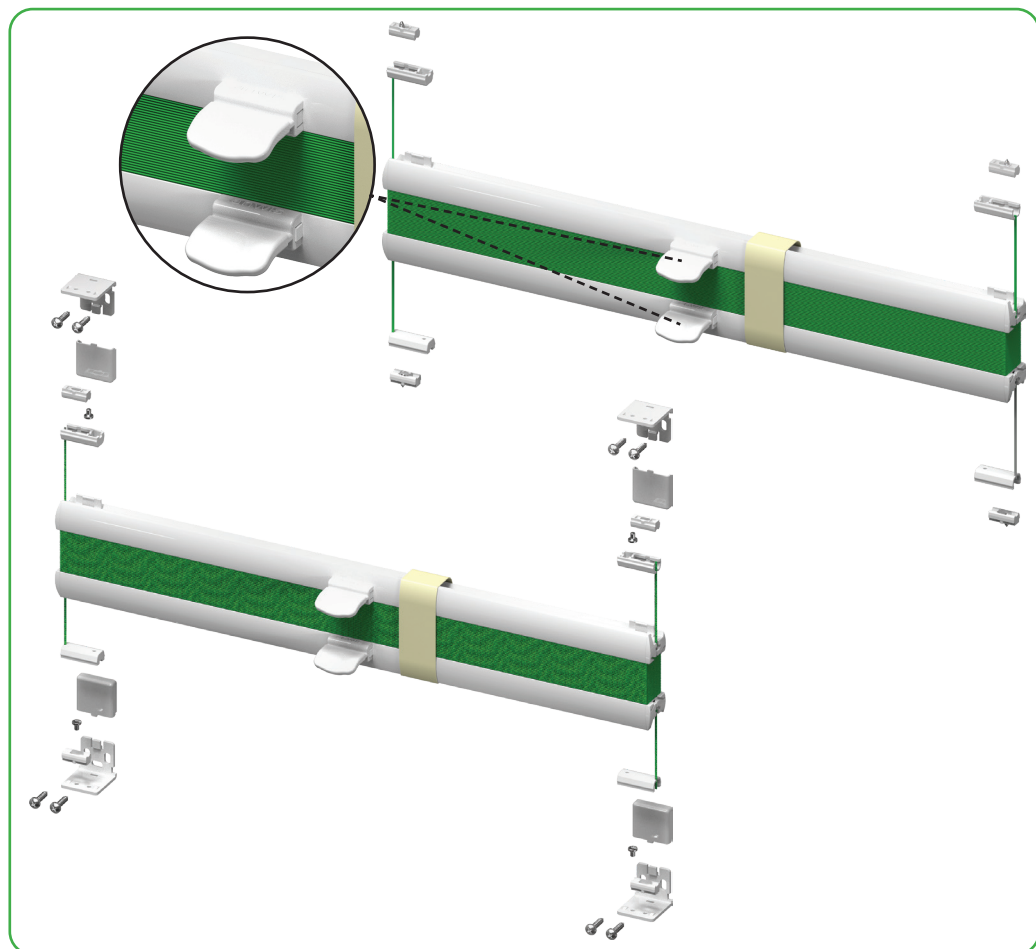

62

Plissee Evie
EV2

Pleated blind Evie
EV2

Store plissé Evie
EV2

Plissé Evie
EV2

Tende plissé Evie
EV2

Żaluzja plisowana Evie
EV2

in der Lieferung enthalten • supplied in the set • fournis dans le coil • in de verpakking • incluso

• w zestawie:

nötige Geräte • necessary tools • les outils nécessaires • benodigdheden • attrezzatura necessaria

• niezbędne narzędzia: