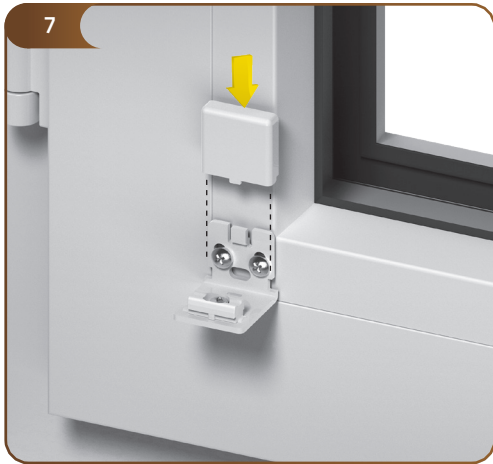

Raffrollo REV2

Roman blind REV2

Store bateau REV2

Vouwgordijn REV2

Tenda a pacchetto REV2

Zasłona rzymska REV2

in der Lieferung enthalten • supplied in the set • fournis dans le coil • in de verpakking • incluso
• w zestawie:

Verschlussbetrieb / shutter operation / funzionamento dell'otturatore / obstuga