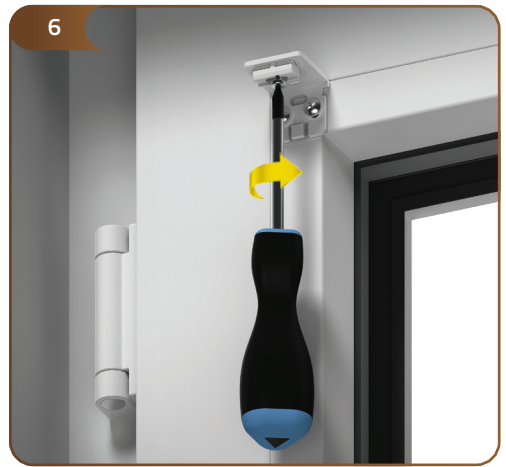

Raffrollo REV2

Roman blind REV2

Store bateau REV2

Vouwgordijn REV2

Tenda a pacchetto REV2

Zasłona rzymska REV2

in der Lieferung enthalten • supplied in the set • fournis dans le coil • in de verpakking • incluso
• w zestawie:

nötige Geräte • necessary tools • les outils nécessaires • benodigdheden • attrezzatura necessaria
• niezbędne narzędzia:

Wichtig!
Important!
Attention!
Belangrijk!
Attenzione!
Uwaga!

ø 2,2 mm

ø 2,0 mm

ø 1,5 mm

Verschlussbetrieb / shutter operation / funzionamento dell'otturatore / obstuga