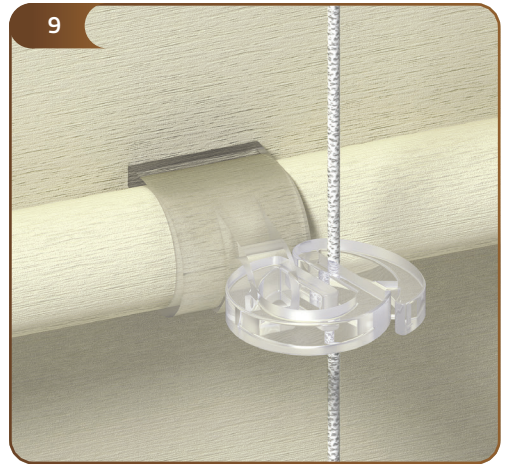

Raffrollo REV2

Roman blind REV2

Store bateau REV2

Vouwgordijn REV2

Tenda a pacchetto REV2

Zasłona rzymska REV2

in der Lieferung enthalten • supplied in the set • fournis dans le coil • in de verpakking • incluso
• w zestawie:

nötige Geräte • necessary tools • les outils nécessaires • benodigdheden • attrezzatura necessaria
• niezbędne narzędzia:

Wichtig!
Important!
Attention!
Belangrijk!
Attenzione!
Uwaga!

ø 2,2 mm

ø 2,0 mm

ø 1,5 mm

Verschlussbetrieb / shutter operation / funzionamento dell'otturatore / obstuga