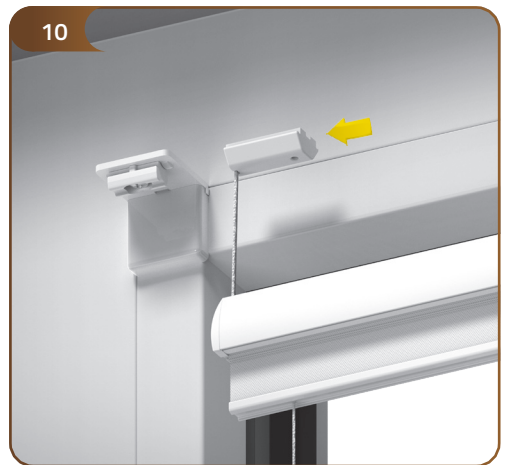

Raffrollo REV2

Roman blind REV2

Store bateau REV2

Vouwgordijn REV2

Tenda a pacchetto REV2

Zasłona rzymska REV2

in der Lieferung enthalten • supplied in the set • fournis dans le coil • in de verpakking • incluso
• w zestawie:

Verschlussbetrieb / shutter operation / funzionamento dell'otturatore / obstuga