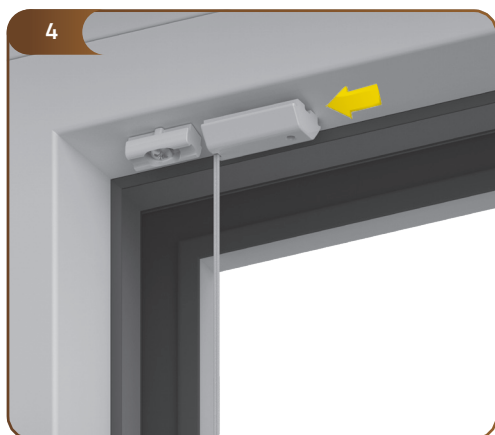

Raffrollo REV2

Roman blind REV2

Store bateau REV2

Vouwgordijn REV2

Tenda a pacchetto REV2

Zasłona rzymska REV2

in der Lieferung enthalten • supplied in the set • fournis dans le coil • in de verpakking • incluso
• w zestawie:

nötige Geräte • necessary tools • les outils nécessaires • benodigdheden • attrezzatura necessaria
• niezbędne narzędzia:

Wichtig!
Important!
Attention!
Belangrijk!
Attenzione!
Uwaga!

ø 2,2 mm

ø 2,0 mm

ø 1,5 mm

Verschlussbetrieb / shutter operation / funzionamento dell'otturatore / obstuga