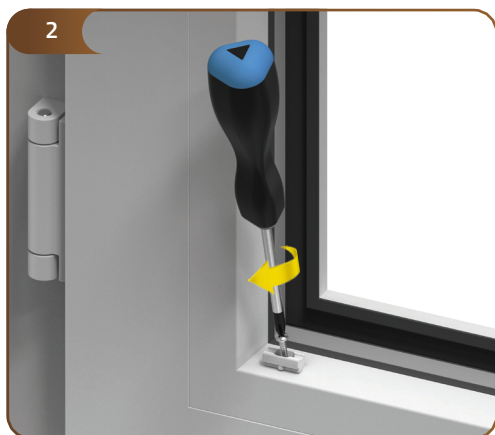

Raffrollo REV2

Roman blind REV2

Store bateau REV2

Vouwgordijn REV2

Tenda a pacchetto REV2

Zasłona rzymska REV2

in der Lieferung enthalten • supplied in the set • fournis dans le coil • in de verpakking • incluso
• w zestawie:

Verschlussbetrieb / shutter operation / funzionamento dell'otturatore / obstuga