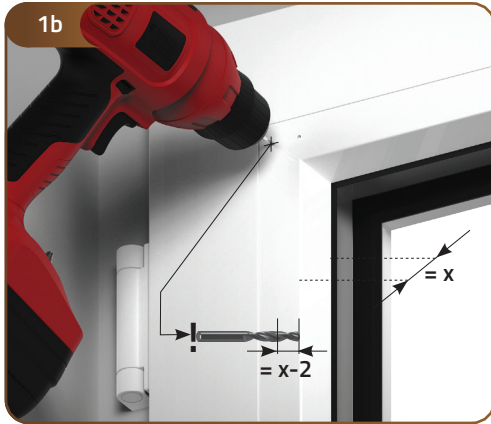

Raffrollo REV2

Roman blind REV2

Store bateau REV2

Vouwgordijn REV2

Tenda a pacchetto REV2

Zasłona rzymska REV2

in der Lieferung enthalten • supplied in the set • fournis dans le coil • in de verpakking • incluso
• w zestawie:

nötige Geräte • necessary tools • les outils nécessaires • benodigdheden • attrezzatura necessaria
• niezbędne narzędzia:

Wichtig!
Important!
Attention!
Belangrijk!
Attenzione!
Uwaga!

ø 2,2 mm

ø 2,0 mm

ø 1,5 mm

Verschlussbetrieb / shutter operation / funzionamento dell'otturatore / obstuga