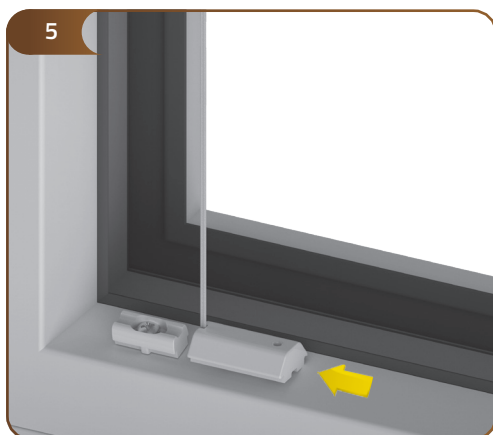

Raffrollo REV2

Roman blind REV2

Store bateau REV2

Vouwgordijn REV2

Tenda a pacchetto REV2

Zasłona rzymska REV2

in der Lieferung enthalten • supplied in the set • fournis dans le coil • in de verpakking • incluso
• w zestawie:

Verschlussbetrieb / shutter operation / funzionamento dell'otturatore / obstuga