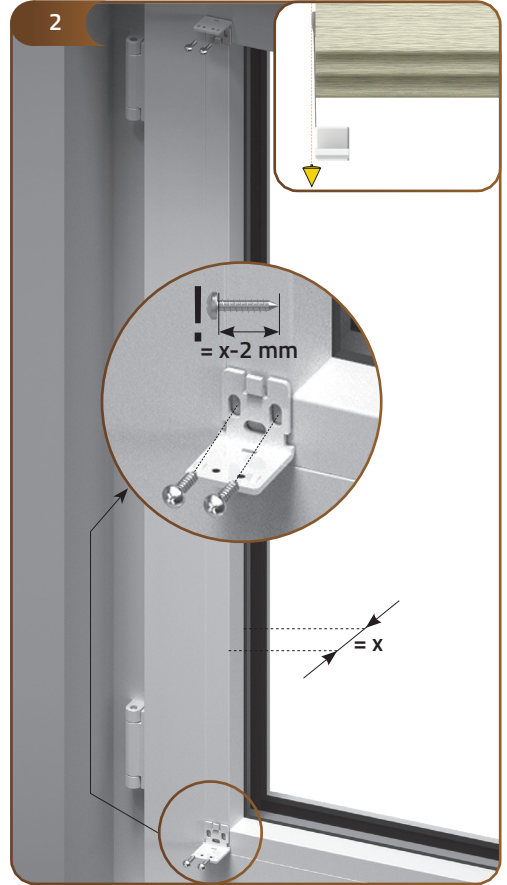

Raffrollo REV2

Roman blind REV2

Store bateau REV2

Vouwgordijn REV2

Tenda a pacchetto REV2

Zasłona rzymska REV2

in der Lieferung enthalten • supplied in the set • fournis dans le coil • in de verpakking • incluso
• w zestawie:

nötige Geräte • necessary tools • les outils nécessaires • benodigdheden • attrezzatura necessaria
• niezbędne narzędzia:

Wichtig!
Important!
Attention!
Belangrijk!
Attenzione!
Uwaga!

ø 2,2 mm

ø 2,0 mm

ø 1,5 mm

Verschlussbetrieb / shutter operation / funzionamento dell'otturatore / obstuga